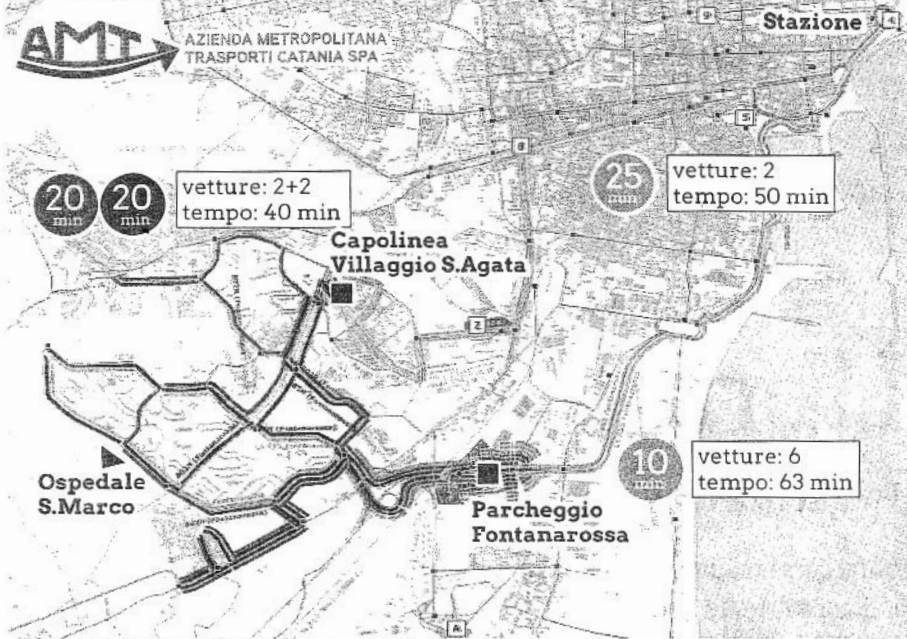

SISTEMA LIBRINO EXPRESS

AZIENDA METROPOLITANA
TRASPORTI CATANIA SPA

Linee nell'area di Librino

★ Traffico giornaliero Librino-Catania
(stato attuale): **oltre 2.500 passeggeri**

★ Mezzi
impegnati: **12**

Sistema Librino Express

- ★ **Librino Express:** linea veloce Parcheggio Fontanarossa – Stazione comprendente circuito di distribuzione su Librino
- ★ **830 Sud:** Linea ordinaria Villaggio S. Agata – Stesticoro con passaggio dal cimitero (Parcheggio Zia Lisa), piazza Palestro, piazza Duomo;
- ★ **802 Rossa/Nera:** Circolari di distribuzione su Librino,
- ★ con passaggio dal polo Villaggio S. Agata e capolinea al Parcheggio Fontanarossa.