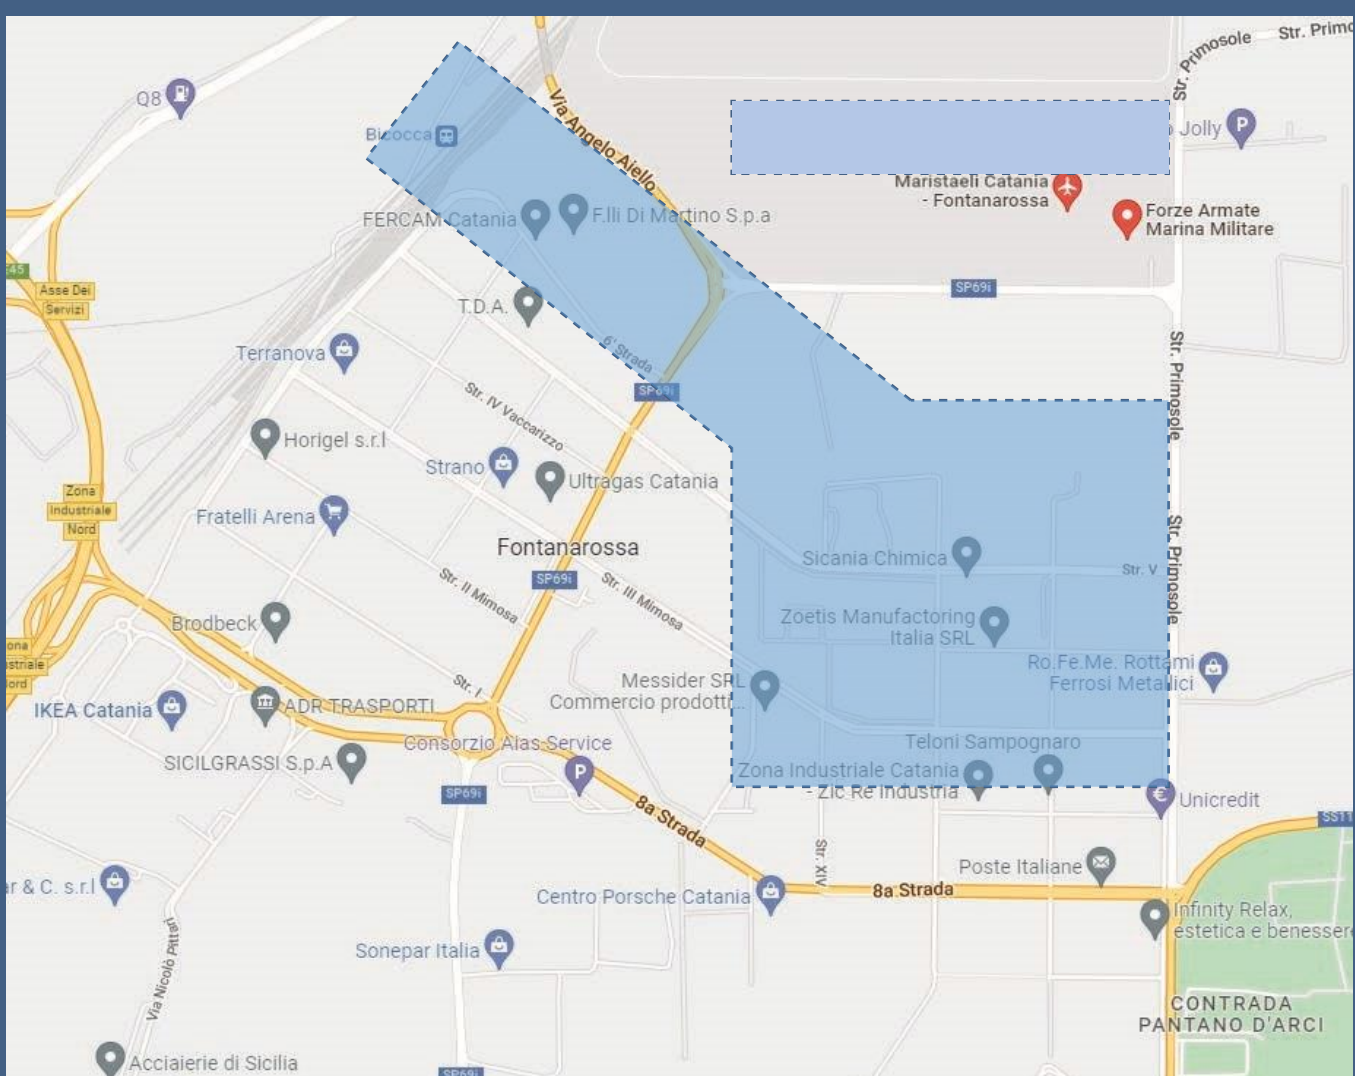

## Il nuovo servizio di Bus on Demand dell'AMTS Catania

Veicoli a chiamata da e per la Zona Industriale, con il Parcheggio Scambiatore di AMTS, la Stazione FS di Fontanarossa e nei pressi della Rotonda Goretti (Aeroporto).

## Aree/Fermate coperte

Maristaeli

Rimessa AMTS

Di Martino

Italtrade

TDA Express

5 Strada

Zoetis

Park AMTS Fontanarossa <b>Maristaeli</b> Rimessa AMTS <b>Di Martino</b> <b>Italtrade</b> <b>TDA Express</b> 5 Strada 1 5 Strada Zoetis 5 Strada Sibeg Cola Gorgone Pfizer Gorgone Scania 8 Strada STM 16 Strada STM5 8 Strada Uff Poste	8 Strada STM (R) Gorgone Sicania Chimica (R) Gorgone Pfizer (R) 5 Strada Sibeg Cola (R) <b>TDA Express (R)</b> <b>Italtrade (R)</b> <b>Di Martino (R)</b> Rimessa AMTS (R) <b>Maristaeli (R)</b> Goretti Ovest Fontanarossa FS Goretti Est
--	---