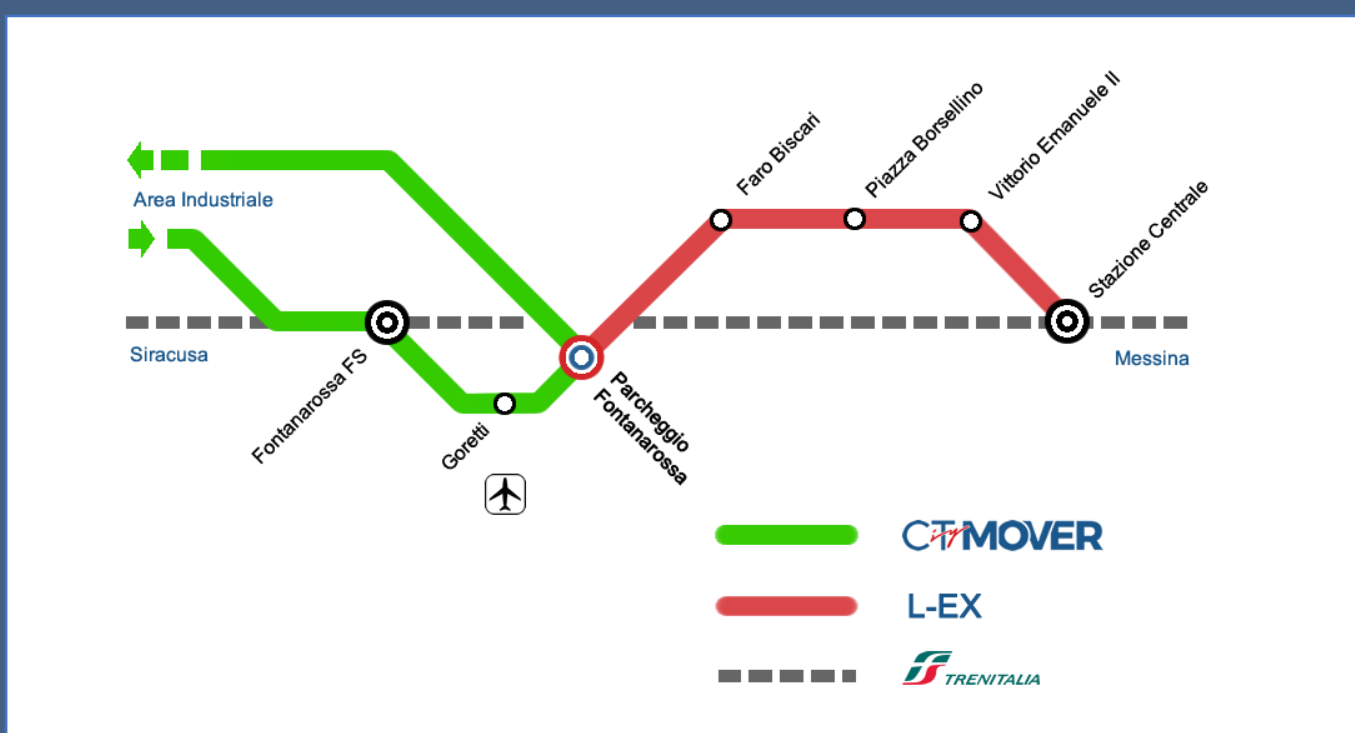

**CTM** *city* **MOVER**

Bus on Demand di AMTS

## Il nuovo servizio di Bus on Demand dell'AMTS Catania

Veicoli a chiamata da e per la Zona Industriale, con il Parcheggio Scambiatore di AMTS, la Stazione FS di Fontanarossa e nei pressi della Rotonda Goretti (Aeroporto).

## Aree/Fermate coperte

Maristaeli

Rimessa AMTS

Di Martino

Italtrade

TDA Express

5 Strada

Zoetis

Park AMTS Fontanarossa <b>Maristaeli</b> Rimessa AMTS <b>Di Martino</b> <b>Italtrade</b> <b>TDA Express</b> 5 Strada 1 5 Strada Zoetis 5 Strada Sibeg Cola Gorgone Pfizer Gorgone Scania 8 Strada STM 16 Strada STM5 8 Strada Uff Poste	8 Strada STM (R) Gorgone Sicania Chimica (R) Gorgone Pfizer (R) 5 Strada Sibeg Cola (R) <b>TDA Express (R)</b> <b>Italtrade (R)</b> <b>Di Martino (R)</b> Rimessa AMTS (R) <b>Maristaeli (R)</b> Goretti Ovest Fontanarossa FS Goretti Est
--	---