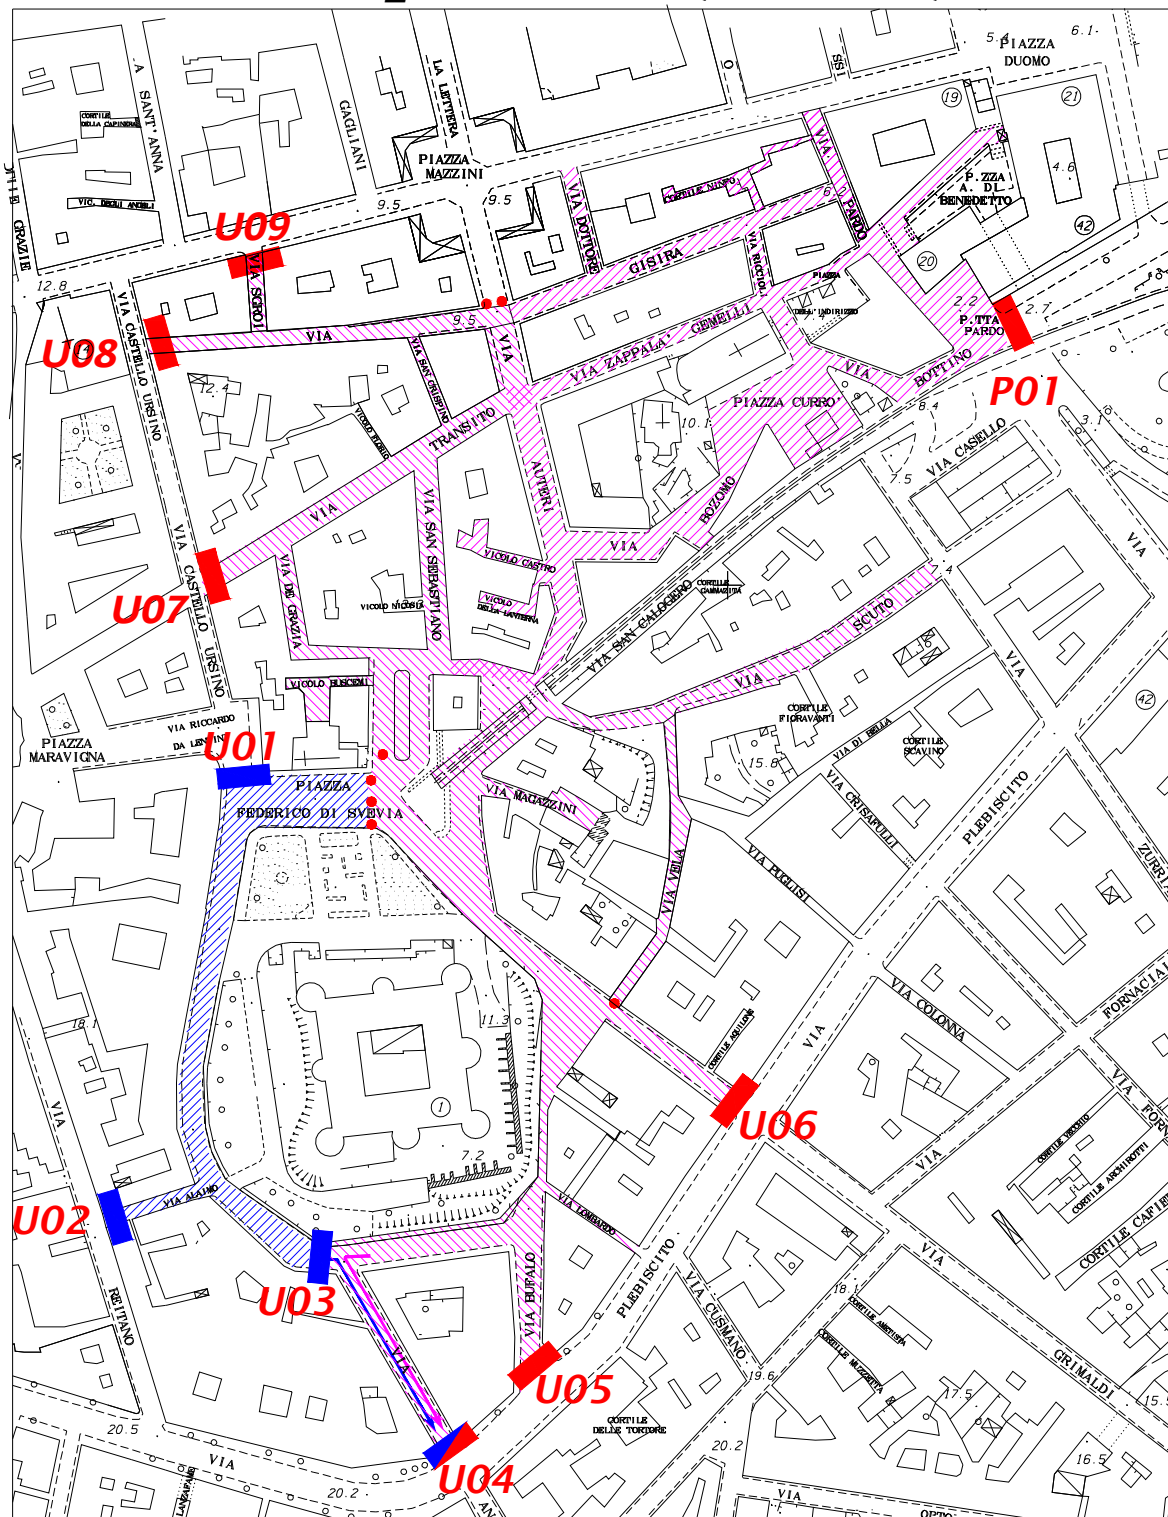

Area Pedonale _ Castello Ursino/Gammazita/Pardo

SETTORE 1

il permesso di transito consente l'accesso

ESCLUSIVAMENTE

ai VARCHI U01-U02-U03-U04

attivi dal 20/05 al 15/10 tutti i giorni dalle 00.00 alle 24.00

attivi dal 16/10 al 19/05 sabato e festivi dalle 00.00 alle 24.00

dal lun al ven dalle 01.00 alle 19.00

SETTORE 2

il permesso di transito consente l'accesso

ESCLUSIVAMENTE

ai varchi U04-U05-U06-U07-U08-U09

attivi: giorni feriali dalle 00.00 alle 7.00/19.00-24.00

giorni festivi dalle 00.00 alle 24.00

Varco P01 attivo tutti i giorni dalle 00.00 alle 24.00